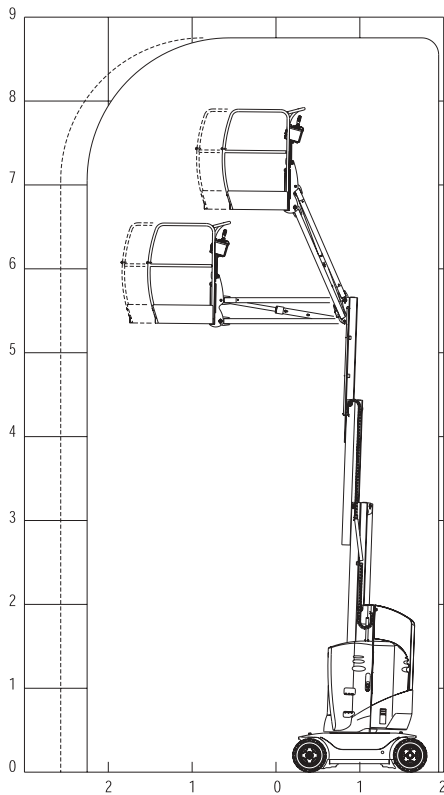

TOUCAN 870

JLGDANMARK
Tel: +45 (0) 43 54 43 22
Rosenvangen 15, 2635 Ishøj, Denmark

JLGDEUTSCHLAND
Tel: +49 (0) 421 693 500
JLG Deutschland GmbH,
Max Planck Strasse 21,
D-27721 Ritterhude/Ihlpohl (Bei Bremen),
Germany

JLGFRANCE
Tel: + 33 (0) 553 88 31 70
Fax: + 33 (0) 553 88 31 79
ZI de fauillet
47400 TONNEINS, France

JLGIberICA
Tel: +34 93 772 47 00
Plataformas Elevadoras JLG Ibérica,
Trapadella 2,
Poligono Industrial Castellbisbal Sur,
Barcelona, Spain

JLGITALIA
Tel: +39 02 9359 5210
JLG Industries (Italia) s.r.l.,
Via Po. 22,
20010 Pregnana Milanese -ML-, Italy

JLGNORGE
Tel: +47 (0) 66 82 20 00
JLG Industries Norge AS,
Postboks 525, Sofiemyrveien 12,
N-1411 Kolbotn, Norway

JLGPOLSKA
Tel: +48 (0) 91 43 58 200
JLG Polska z.o.o.,
Krolewska 27,
00-060 Warszawa, Poland

JLGSVERIGE
Tel: +46 (0) 8 506 59500
JLG Sweden AB,
Enköpingsvägen 150,
Box 704,
SE-175 27 Järfälla, Sweden

JLGUIK
Tel: +44 (0) 870 200 7700
JLG Industries (United Kingdom) Limited,
Unit 12 Southside,
Bredbury Park Industrial Estate,
Bredbury Stockport SK6 2SP,
United Kingdom