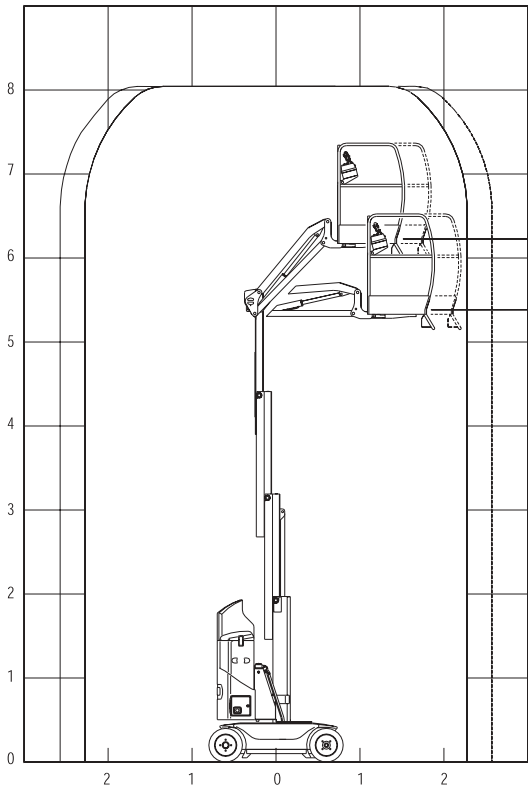

800

870

800

800

	800	800Di	870
 <ul style="list-style-type: none"> • Working height • Hauteur travail • Arbeitshöhe • Altura trabajo • Altezza di lavoro 	8,00 m	8,00 m	8,72 m
 <ul style="list-style-type: none"> • Stowed height • Hauteur repliée • Bauhöhe • Alto de plataforma recogida • Altezza piattaforma abbassata 	1,99 m	1,99 m	1,99 m
 <ul style="list-style-type: none"> • Width • Largeur • Breite • Ancho • Larghezza 	0,99 m	0,99 m	0,99 m
 <ul style="list-style-type: none"> • Length • Longueur • Gesamtlänge • Longitud chassis • Lunghezza chassis 	1,90 m	2,50 m	2,68 m
 <ul style="list-style-type: none"> • Outreach with standard or (large platform) • Déport avec panier standard ou (grand panier) • Seitliche Reichweite Standard Plattform oder (mit grossem korb) • Alcance horizontal Plataforma estandar o (con cesta grande) • Sbraccio piattaforma standard (con cestello maggiorato) 	2,20 m (2,50 m)	2,80 m	3,14 m (3,46 m)
 <ul style="list-style-type: none"> • Weight • Poids • Eigengewicht • Peso • Peso 	1950 kg	2000 kg	2980 kg
 <ul style="list-style-type: none"> • Standard platform dimension or (large platform) • Dimension panier standard ou (grand panier) • Abmessungen Standard Plattform oder (mit grossem korb) • Dimensiones de la plataforma estandar o (con cesta grande) • Dimensioni della piattaforma standard (con cestello maggiorato) 	0,70 x 0,90 m (1,01 x 0,90 m)	1,30 x 0,90 m	0,70 x 0,90 m (1,01 x 0,90 m)
 <ul style="list-style-type: none"> • Work Platform capacity or (large platform) • Capacité de la plate-forme standard ou (grand panier) • Plattform Tragfähigkeit oder (mit grossem korb) • Capacidad de carga de la plataforma estandar o (con cesta grande) • Portata della piattaforma standard (con cestello maggiorato) 	200 kg (200 kg)	200 kg	220 kg (200 kg)
 <ul style="list-style-type: none"> • Stowed speed • Vitesse repliée • Fahrgeschwindigkeit im eintelekopierten Zustand • Velocidad con plataforma recogida • Velocità piattaforma abbassata 	0 - 4 km/h	0 - 4 km/h	0 - 3,7 km/h
 <ul style="list-style-type: none"> • Gradeability • Pente admissible • Steigfähigkeit • Pendiente admisible • Pendenza superabile 	20%	20%	15%
 <ul style="list-style-type: none"> • Slewing • Orientation • Schwenkbereich • Rotación • Rotazione 	360°	360°	180°
 <ul style="list-style-type: none"> • Max. wind speed for outdoor use • Vitesse maxi. du vent en usage extérieur • Maximale Windgeschwindigkeit beim Ausseneinsatz • Velocidad máxima del viento para un uso exterior • Velocità massima del vento con utilizzo in area esterna 	12,5 m/s	0 m/s	12,5 m/s
 <ul style="list-style-type: none"> • Turning radius inside/outside • Rayon de braquage intérieur/extérieur • Wenderadius innen/aussen • radio de Giro interior/exterior • Raggio di sterzata interno/esterno 	1,05 m/ 2,40 m	1,05 m/ 2,40 m	1,02 m/ 2,40 m