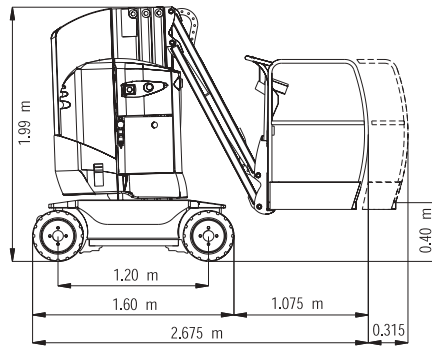

TOUCAN 870

JLGDANMARK
Tel: +45 (0) 43 54 43 22
Rosenvangen 15, 2635 Ishøj, Denmark

JLGDEUTSCHLAND
Tel: +49 (0) 421 693 500
JLG Deutschland GmbH,
Max Planck Strasse 21,
D-27721 Ritterhude/Ihlpohl (Bei Bremen),
Germany

JLGFRANCE
Tel: + 33 (0) 553 88 31 70
Fax: + 33 (0) 553 88 31 79
ZI de fauillet
47400 TONNEINS, France

JLGIberICA
Tel: +34 93 772 47 00
Plataformas Elevadoras JLG Ibérica,
Trapadella 2,
Poligono Industrial Castellbisbal Sur,
Barcelona, Spain

JLGITALIA
Tel: +39 02 9359 5210
JLG Industries (Italia) s.r.l.,
Via Po. 22,
20010 Pregnana Milanese -ML-, Italy

JLGNORGE
Tel: +47 (0) 66 82 20 00
JLG Industries Norge AS,
Postboks 525, Sofiemyrveien 12,
N-1411 Kolbotn, Norway

JLGPOLSKA
Tel: +48 (0) 91 43 58 200
JLG Polska z.o.o.,
Krolewska 27,
00-060 Warszawa, Poland

JLGSVERIGE
Tel: +46 (0) 8 506 59500
JLG Sweden AB,
Enköpingsvägen 150,
Box 704,
SE-175 27 Järfälla, Sweden

JLGUIK
Tel: +44 (0) 870 200 7700
JLG Industries (United Kingdom) Limited,
Unit 12 Southside,
Bredbury Park Industrial Estate,
Bredbury Stockport SK6 2SP,
United Kingdom