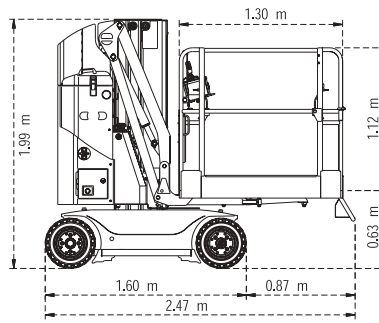

TOUCAN 800Di