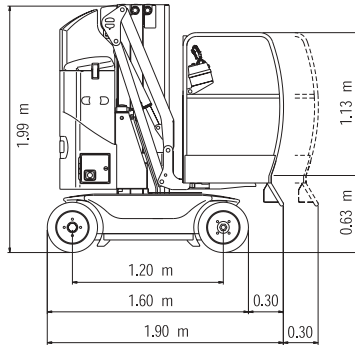

800

870

800

800

	800	800Di	870
 <ul style="list-style-type: none"> • Working height • Hauteur travail • Arbeitshöhe • Altura trabajo • Altezza di lavoro 	8,00 m	8,00 m	8,72 m
 <ul style="list-style-type: none"> • Stowed height • Hauteur repliée • Bauhöhe • Alto de plataforma recogida • Altezza piattaforma abbassata 	1,99 m	1,99 m	1,99 m
 <ul style="list-style-type: none"> • Width • Largeur • Breite • Ancho • Larghezza 	0,99 m	0,99 m	0,99 m
 <ul style="list-style-type: none"> • Length • Longueur • Gesamtlänge • Longitud chassis • Lunghezza chassis 	1,90 m	2,50 m	2,68 m
 <ul style="list-style-type: none"> • Outreach with standard or (large platform) • Déport avec panier standard ou (grand panier) • Seitliche Reichweite Standard Plattform oder (mit grossem korb) • Alcance horizontal Plataforma estandar o (con cesta grande) • Sbraccio piattaforma standard (con cestello maggiorato) 	2,20 m (2,50 m)	2,80 m	3,14 m (3,46 m)
 <ul style="list-style-type: none"> • Weight • Poids • Eigengewicht • Peso • Peso 	1950 kg	2000 kg	2980 kg
 <ul style="list-style-type: none"> • Standard platform dimension or (large platform) • Dimension panier standard ou (grand panier) • Abmessungen Standard Plattform oder (mit grossem korb) • Dimensiones de la plataforma estandar o (con cesta grande) • Dimensioni della piattaforma standard (con cestello maggiorato) 	0,70 x 0,90 m (1,01 x 0,90 m)	1,30 x 0,90 m	0,70 x 0,90 m (1,01 x 0,90 m)
 <ul style="list-style-type: none"> • Work Platform capacity or (large platform) • Capacité de la plate-forme standard ou (grand panier) • Plattform Tragfähigkeit oder (mit grossem korb) • Capacidad de carga de la plataforma estandar o (con cesta grande) • Portata della piattaforma standard (con cestello maggiorato) 	200 kg (200 kg)	200 kg	220 kg (200 kg)
 <ul style="list-style-type: none"> • Stowed speed • Vitesse repliée • Fahrgeschwindigkeit im eintelekopierten Zustand • Velocidad con plataforma recogida • Velocità piattaforma abbassata 	0 - 4 km/h	0 - 4 km/h	0 - 3,7 km/h
 <ul style="list-style-type: none"> • Gradeability • Pente admissible • Steigfähigkeit • Pendiente admisible • Pendenza superabile 	20%	20%	15%
 <ul style="list-style-type: none"> • Slewing • Orientation • Schwenkbereich • Rotación • Rotazione 	360°	360°	180°
 <ul style="list-style-type: none"> • Max. wind speed for outdoor use • Vitesse maxi. du vent en usage extérieur • Maximale Windgeschwindigkeit beim Ausseneinsatz • Velocidad máxima del viento para un uso exterior • Velocità massima del vento con utilizzo in area esterna 	12,5 m/s	0 m/s	12,5 m/s
 <ul style="list-style-type: none"> • Turning radius inside/outside • Rayon de braquage intérieur/extérieur • Wenderadius innen/aussen • radio de Giro interior/exterior • Raggio di sterzata interno/esterno 	1,05 m/ 2,40 m	1,05 m/ 2,40 m	1,02 m/ 2,40 m