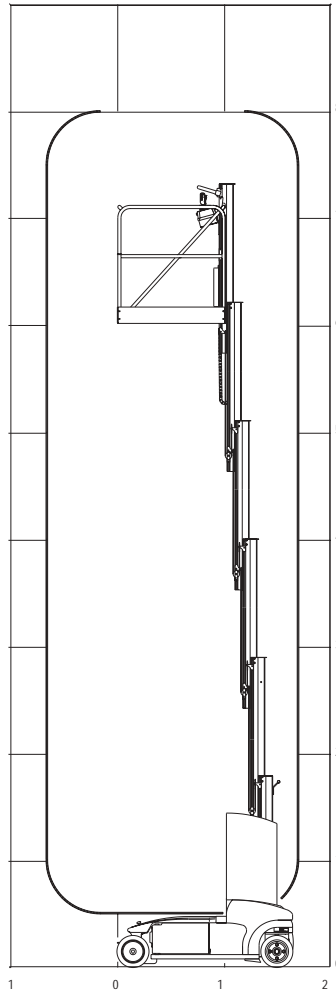

6,00 m

8,00 m

- Stowed height
- Hauteur repliée
- Bauhöhe
- Alto de plataforma recogida
- Altezza piattaforma abbassata

1,79 m

1,79 m

- Width
- Largeur
- Breite
- Ancho
- Larghezza

0,78 m

0,78 m

- Length
- Longueur
- Gesamtlänge
- Longitud chassis
- Lunghezza chassis

1,50 m

1,65 m

- Weight
- Poids
- Eigengewicht
- Peso
- Peso

870 kg

970 kg

- Standard platform dimension
- Dimension panier standard
- Abmessungen Standard Plattform
- Dimensiones de la plataforma estandar
- Dimensioni della piattaforma standard

1,01 x 0,75 m

1,01 x 0,75 m

- Platform with lateral opening
- Panier avec ouverture latérale
- Plattform mit seitlicher Öffnung
- Plataforma con apertura lateral
- Cestello con apertura laterale

Option
Opción
Opzione

20%

20%

- Turning radius inside/outside
- Rayon de braquage intérieur/extérieur
- Wenderadius innen/aussen
- radio de Giro interior/exterior
- Raggio di sterzata interno/esterno

0 m/1,51 m

0 m/1,64 m

TOUCAN Junior 6