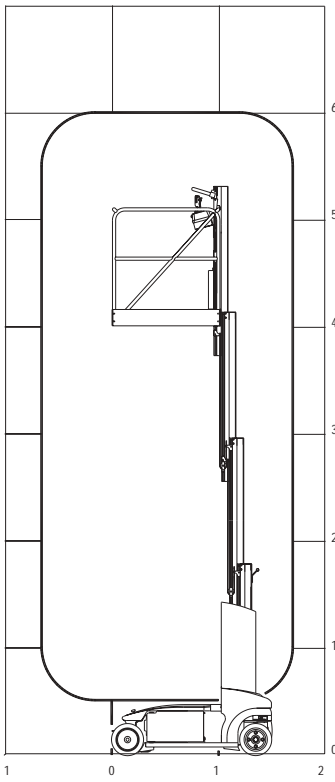

6,00 m

8,00 m

- Stowed height
- Hauteur repliée
- Bauhöhe
- Alto de plataforma recogida
- Altezza piattaforma abbassata

1,79 m

1,79 m

- Width
- Largeur
- Breite
- Ancho
- Larghezza

0,78 m

0,78 m

- Length
- Longueur
- Gesamtlänge
- Longitud chassis
- Lunghezza chassis

1,50 m

1,65 m

- Weight
- Poids
- Eigengewicht
- Peso
- Peso

870 kg

970 kg

- Standard platform dimension
- Dimension panier standard
- Abmessungen Standard Plattform
- Dimensiones de la plataforma estandar
- Dimensioni della piattaforma standard

1,01 x 0,75 m

1,01 x 0,75 m

- Platform with lateral opening
- Panier avec ouverture latérale
- Plattform mit seitlicher Öffnung
- Plataforma con apertura lateral
- Cestello con apertura laterale

Option
Opción
Opzione

20%

20%

- Turning radius inside/outside
- Rayon de braquage intérieur/extérieur
- Wenderadius innen/aussen
- radio de Giro interior/exterior
- Raggio di sterzata interno/esterno

0 m/1,51 m

0 m/1,64 m

TOUCAN Junior 6