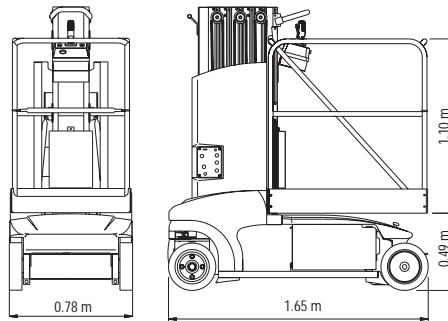

6,00 m

8,00 m

- Stowed height
- Hauteur repliée
- Bauhöhe
- Alto de plataforma recogida
- Altezza piattaforma abbassata

1,79 m

1,79 m

- Width
- Largeur
- Breite
- Ancho
- Larghezza

0,78 m

0,78 m

- Length
- Longueur
- Gesamtlänge
- Longitud chassis
- Lunghezza chassis

1,50 m

1,65 m

- Weight
- Poids
- Eigengewicht
- Peso
- Peso

870 kg

970 kg

- Standard platform dimension
- Dimension panier standard
- Abmessungen Standard Plattform
- Dimensiones de la plataforma estandar
- Dimensioni della piattaforma standard

20%

20%

- Turning radius inside/outside
- Rayon de braquage intérieur/extérieur
- Wenderadius innen/aussen
- radio de Giro interior/exterior
- Raggio di sterzata interno/esterno

0 m/1,51 m

0 m/1,64 m

TOUCAN Junior 6