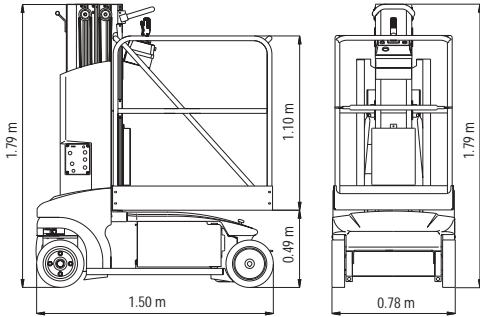

6,00 m

8,00 m

- Stowed height
- Hauteur repliée
- Bauhöhe
- Alto de plataforma recogida
- Altezza piattaforma abbassata

1,79 m

1,79 m

- Width
- Largeur
- Breite
- Ancho
- Larghezza

0,78 m

0,78 m

- Length
- Longueur
- Gesamtlänge
- Longitud chassis
- Lunghezza chassis

1,50 m

1,65 m

- Weight
- Poids
- Eigengewicht
- Peso
- Peso

870 kg

970 kg

- Standard platform dimension
- Dimension panier standard
- Abmessungen Standard Plattform
- Dimensiones de la plataforma estandar
- Dimensioni della piattaforma standard

1,01 x 0,75 m

1,01 x 0,75 m

- Platform with lateral opening
- Panier avec ouverture latérale
- Plattform mit seitlicher Öffnung
- Plataforma con apertura lateral
- Cestello con apertura laterale

Option
Opción
Opzione

20%

20%

- Turning radius inside/outside
- Rayon de braquage intérieur/extérieur
- Wenderadius innen/aussen
- radio de Giro interior/exterior
- Raggio di sterzata interno/esterno

0 m/1,51 m

0 m/1,64 m

TOUCAN Junior 6