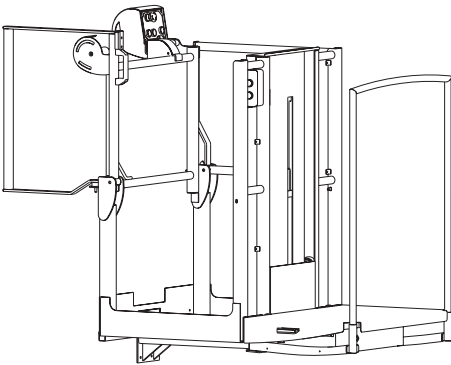

PRELIMINARY

TOUCAN

TOUCAN DUO

www.jlg.com

	<ul style="list-style-type: none"> Working height Hauteur travail Arbeitshöhe Altura trabajo Altezza di lavoro 	6,00 m
	<ul style="list-style-type: none"> Shelf rated load and dimension Capacité et dimension de la tablette Ablagefläche Tragfähigkeit und Abmessungen Capacidad y dimensiones de la balda Portata e dimensioni del ripiano 	70 kg 0,50 x 0,75 m
	<ul style="list-style-type: none"> Work Platform capacity Capacité de la plate-forme Plattform Tragfähigkeit Capacidad de carga de la plataforma Portata della piattaforma 	130 kg
	<ul style="list-style-type: none"> Platform dimension with lateral opening Dimension panier avec ouverture latérale Abmessungen Plattform mit seitlicher Öffnung Dimensiones de la plataforma con apertura lateral Dimensioni della piattaforma con apertura laterale 	0,65 x 0,75 m
	<ul style="list-style-type: none"> Stowed height Hauteur repliée Höhe im ein teleskopierten Zustand Alto de plataforma recogida Altezza piattaforma abbassata 	1,79 m
	<ul style="list-style-type: none"> Width Largeur Breite Ancho Larghezza 	0,78 m
	<ul style="list-style-type: none"> Length Longueur Gesamtlänge Longitud chassis Lunghezza chassis 	1,65 m
	<ul style="list-style-type: none"> Turning radius inside/outside Rayon de braquage intérieur/extérieur Wenderadius innen/aussen radio de Giro interior/exterior Raggio di sterzata interno/esterno 	0
	<ul style="list-style-type: none"> Gradeability Pente admissible Steigfähigkeit Pendiente admisible Pendenza superabile 	20%
	<ul style="list-style-type: none"> Weight Poids Eigengewicht Peso Peso 	1000 kg
	<ul style="list-style-type: none"> Stowed speed Vitesse repliée Fahrgeschwindigkeit im einteleskopierten Zustand Velocidad con plataforma recogida Velocità piattaforma abbassata 	0 - 4 km/h