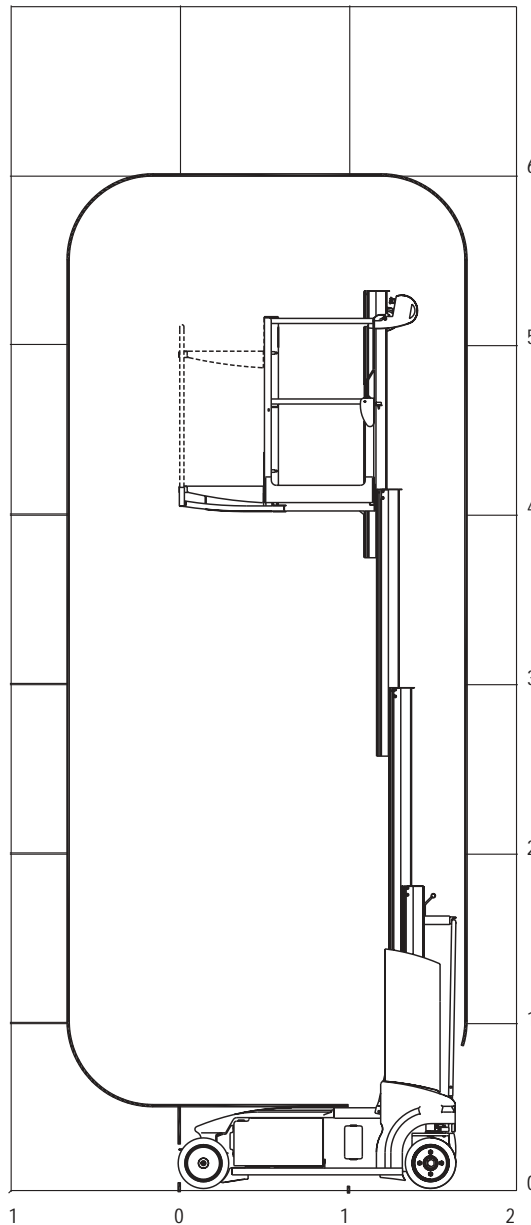

PRELIMINARY

TOUCAN

TOUCAN DUO

www.jlg.com

	<ul style="list-style-type: none"> Working height Hauteur travail Arbeitshöhe Altura trabajo Altezza di lavoro 	6,00 m
	<ul style="list-style-type: none"> Shelf rated load and dimension Capacité et dimension de la tablette Ablagefläche Tragfähigkeit und Abmessungen Capacidad y dimensiones de la balda Portata e dimensioni del ripiano 	70 kg 0,50 x 0,75 m
	<ul style="list-style-type: none"> Work Platform capacity Capacité de la plate-forme Plattform Tragfähigkeit Capacidad de carga de la plataforma Portata della piattaforma 	130 kg
	<ul style="list-style-type: none"> Platform dimension with lateral opening Dimension panier avec ouverture latérale Abmessungen Plattform mit seitlicher Öffnung Dimensiones de la plataforma con apertura lateral Dimensioni della piattaforma con apertura laterale 	0,65 x 0,75 m
	<ul style="list-style-type: none"> Stowed height Hauteur repliée Höhe im ein teleskopierten Zustand Alto de plataforma recogida Altezza piattaforma abbassata 	1,79 m
	<ul style="list-style-type: none"> Width Largeur Breite Ancho Larghezza 	0,78 m
	<ul style="list-style-type: none"> Length Longueur Gesamtlänge Longitud chassis Lunghezza chassis 	1,65 m
	<ul style="list-style-type: none"> Turning radius inside/outside Rayon de braquage intérieur/extérieur Wenderadius innen/aussen radio de Giro interior/exterior Raggio di sterzata interno/esterno 	0
	<ul style="list-style-type: none"> Gradeability Pente admissible Steigfähigkeit Pendiente admisible Pendenza superabile 	20%
	<ul style="list-style-type: none"> Weight Poids Eigengewicht Peso Peso 	1000 kg
	<ul style="list-style-type: none"> Stowed speed Vitesse repliée Fahrgeschwindigkeit im einteleskopierten Zustand Velocidad con plataforma recogida Velocità piattaforma abbassata 	0 - 4 km/h