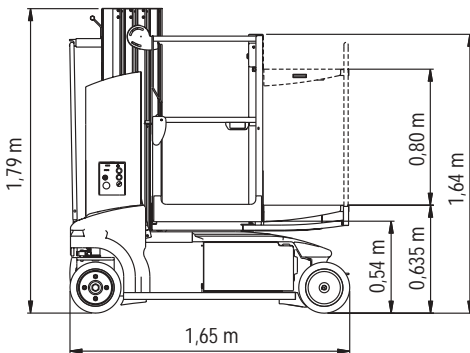

PRELIMINARY

TOUCAN

TOUCAN DUO

www.jlg.com

	<ul style="list-style-type: none"> Working height Hauteur travail Arbeitshöhe Altura trabajo Altezza di lavoro 	6,00 m
	<ul style="list-style-type: none"> Shelf rated load and dimension Capacité et dimension de la tablette Ablagefläche Tragfähigkeit und Abmessungen Capacidad y dimensiones de la balda Portata e dimensioni del ripiano 	70 kg 0,50 x 0,75 m
	<ul style="list-style-type: none"> Work Platform capacity Capacité de la plate-forme Plattform Tragfähigkeit Capacidad de carga de la plataforma Portata della piattaforma 	130 kg
	<ul style="list-style-type: none"> Platform dimension with lateral opening Dimension panier avec ouverture latérale Abmessungen Plattform mit seitlicher Öffnung Dimensiones de la plataforma con apertura lateral Dimensioni della piattaforma con apertura laterale 	0,65 x 0,75 m
	<ul style="list-style-type: none"> Stowed height Hauteur repliée Höhe im ein teleskopierten Zustand Alto de plataforma recogida Altezza piattaforma abbassata 	1,79 m
	<ul style="list-style-type: none"> Width Largeur Breite Ancho Larghezza 	0,78 m
	<ul style="list-style-type: none"> Length Longueur Gesamtlänge Longitud chassis Lunghezza chassis 	1,65 m
	<ul style="list-style-type: none"> Turning radius inside/outside Rayon de braquage intérieur/extérieur Wenderadius innen/aussen radio de Giro interior/exterior Raggio di sterzata interno/esterno 	0
	<ul style="list-style-type: none"> Gradeability Pente admissible Steigfähigkeit Pendiente admisible Pendenza superabile 	20%
	<ul style="list-style-type: none"> Weight Poids Eigengewicht Peso Peso 	1000 kg
	<ul style="list-style-type: none"> Stowed speed Vitesse repliée Fahrgeschwindigkeit im einteleskopierten Zustand Velocidad con plataforma recogida Velocità piattaforma abbassata 	0 - 4 km/h