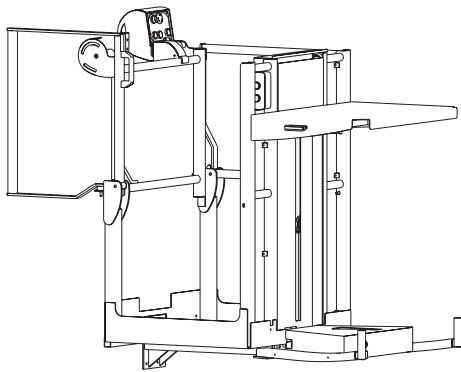

PRELIMINARY

TOUCAN

TOUCAN DUO

www.jlg.com

	<ul style="list-style-type: none"> Working height Hauteur travail Arbeitshöhe Altura trabajo Altezza di lavoro 	6,00 m
	<ul style="list-style-type: none"> Shelf rated load and dimension Capacité et dimension de la tablette Ablagefläche Tragfähigkeit und Abmessungen Capacidad y dimensiones de la balda Portata e dimensioni del ripiano 	70 kg 0,50 x 0,75 m
	<ul style="list-style-type: none"> Work Platform capacity Capacité de la plate-forme Plattform Tragfähigkeit Capacidad de carga de la plataforma Portata della piattaforma 	130 kg
	<ul style="list-style-type: none"> Platform dimension with lateral opening Dimension panier avec ouverture latérale Abmessungen Plattform mit seitlicher Öffnung Dimensiones de la plataforma con apertura lateral Dimensioni della piattaforma con apertura laterale 	0,65 x 0,75 m
	<ul style="list-style-type: none"> Stowed height Hauteur repliée Höhe im ein teleskopierten Zustand Alto de plataforma recogida Altezza piattaforma abbassata 	1,79 m
	<ul style="list-style-type: none"> Width Largeur Breite Ancho Larghezza 	0,78 m
	<ul style="list-style-type: none"> Length Longueur Gesamtlänge Longitud chassis Lunghezza chassis 	1,65 m
	<ul style="list-style-type: none"> Turning radius inside/outside Rayon de braquage intérieur/extérieur Wenderadius innen/aussen radio de Giro interior/exterior Raggio di sterzata interno/esterno 	0
	<ul style="list-style-type: none"> Gradeability Pente admissible Steigfähigkeit Pendiente admisible Pendenza superabile 	20%
	<ul style="list-style-type: none"> Weight Poids Eigengewicht Peso Peso 	1000 kg
	<ul style="list-style-type: none"> Stowed speed Vitesse repliée Fahrgeschwindigkeit im einteleskopierten Zustand Velocidad con plataforma recogida Velocità piattaforma abbassata 	0 - 4 km/h